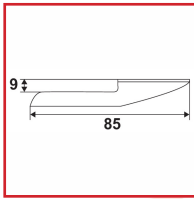

CROCHET DE RAPPEL COMPOSITE

DESSCRIPTIF

Crochet de rappel pour volet en aluminium ou composite.

Déport : 9 mm.

Longueur : 85 mm.

DETAILS

Matériau composite.

Code	Finition
346757	Noir
346777	Blanc