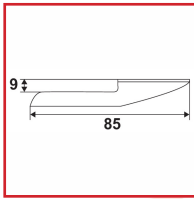

## CROCHET DE RAPPEL COMPOSITE

### DESSCRIPTIF

Crochet de rappel pour volet en aluminium ou composite.

Déport : 9 mm.

Longueur : 85 mm.