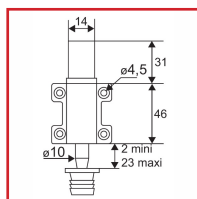

VERROU SDO PÊNE LONG 46 MM ALU + GÂCHE

DESCRIPTIF

Le verrou SDO s'adapte à toutes les espagnolettes rainurées pour volets en aluminium et composite. Il évite ou supprime la dardenne qui constitue un obstacle sur le seuil.
Livré avec une cale d'ajustage et une gâche.
Tube largeur : 14 mm.

DETAILS

Pose simple et rapide (1 coupe et 4 vis).

Code	Désignation	Finition
346766	Verrou haut + gâche + cale	Noir
346765	Verrou bas + gâche + cale	Noir
346786	Verrou haut + gâche + cale	Blanc
346785	Verrou bas + gâche + cale	Blanc