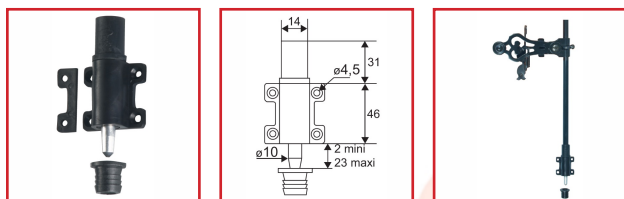

VERROU SDO PÊNE LONG 46 MM ALU + GÂCHE

DESCRIPTIF

Le verrou SDO s'adapte à toutes les espagnolettes rainurées pour volets en aluminium et composite. Il évite ou supprime la dardenne qui constitue un obstacle sur le seuil.
Livré avec une cale d'ajustage et une gâche.
Tube largeur : 14 mm.

DETAILS

Pose simple et rapide (1 coupe et 4 vis).

Code	Désignation	Finition
346766	Verrou haut + gâche + cale	Noir
346765	Verrou bas + gâche + cale	Noir
346786	Verrou haut + gâche + cale	Blanc
346785	Verrou bas + gâche + cale	Blanc