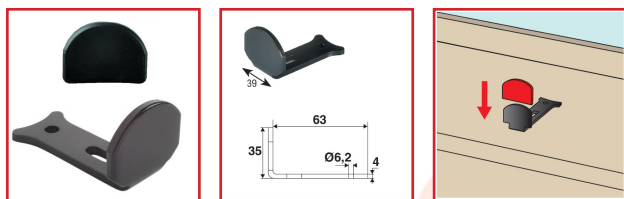

DARDENNE ALUMINIUM TYPE L ET CAPUCHON

DESCRIPTIF

Dardenne en aluminium pour espagnolettes de volets en aluminium ou composite.

Capuchon protecteur composite.

Dimensions dardenne : 63 x 39 x 4 mm.

Largeur capuchon : 39 mm.

DETAILS

Dardenne en aluminium - Capuchon composite.

Code	Désignation	Finition
346756	Dardenne	Noir (Ral 9005) 30 %
346776	Dardenne	Blanc (Ral 9016) 80%
346756A	Capuchon	Noir
346776A	Capuchon	Blanc