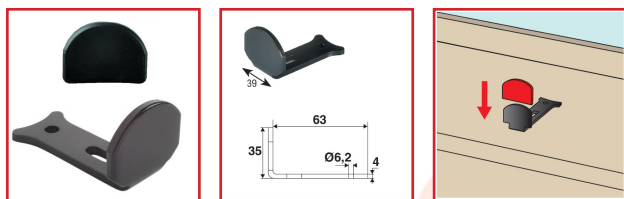

### DESCRIPTIF

Dardenne en aluminium pour espagnolettes de volets en aluminium ou composite.

Capuchon protecteur composite.

Dimensions dardenne : 63 x 39 x 4 mm.

Largeur capuchon : 39 mm.

### DETAILS

Dardenne en aluminium - Capuchon composite.

Code	Désignation	Finition
346756	Dardenne	Noir (Ral 9005) 30 %
346776	Dardenne	Blanc (Ral 9016) 80%
346756A	Capuchon	Noir
346776A	Capuchon	Blanc