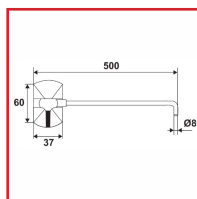

En position verticale, le crochet se bloque avant d'atteindre le tableau, évitant toute dégradation de celui-ci.

Longueur : 500 mm.

Diamètre crochet : 8 mm.

Support : 60 x 37 mm.

DETAILS

Finition noir ou blanc.