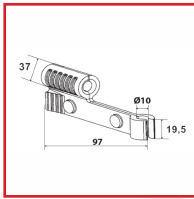

VERROU-CLIC Sécurité

DESRIPTIF

Verrou-clic de sécurité utilisable uniquement avec des crémaillères en T ou en L.
Pour volets en aluminium et composite.
Longueur : 97 mm.

DETAILS

Existe en noir et en blanc.