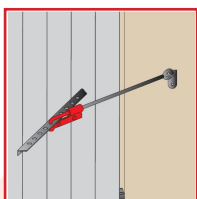

## VERROU-CLIC Sécurité

### DESRIPTIF

Verrou-clic de sécurité utilisable uniquement avec des crémaillères en T ou en L.

Pour volets en aluminium et composite.

Longueur : 97 mm.