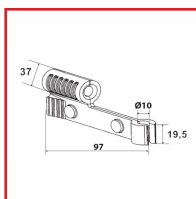

### DESRIPTIF

Verrou-clic de sécurité utilisable uniquement avec des crémaillères en T ou en L.

Pour volets en aluminium et composite.

Longueur : 97 mm.