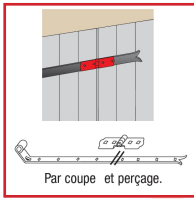

CHARNIÈRE TORBEL POUR VOLET BOIS

DESSCRIPTIF

Charnière en acier finition cataphorèse noir.
Se positionne sur les pentures de volets bois.
Longueur : 85 + 85 mm.
Largeur : 40 mm.
Trous carrés de Ø 7,5 mm.