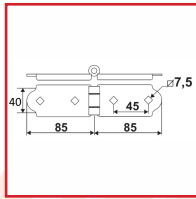

CHARNIÈRE TORBEL POUR VOLET BOIS

DESSCRIPTIF

Charnière en acier finition cataphorèse noir.
Se positionne sur les pentures de volets bois.
Longueur : 85 + 85 mm.
Largeur : 40 mm.
Trous carrés de Ø 7,5 mm.

DETAILS

En acier finition cataphorèse noir.

Code	Désignation
384305	Charnière TORBEL