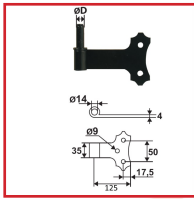

## GOND TABLEAU AVEC AXE AMOVIBLE

### DESCRIPTIF

Gond en acier finition cataphorèse noir.  
Fixation en tableau.  
Pour volet en bois.  
Diamètre : 16 mm.  
Épaisseur : 4 mm.

### DETAILS

En acier en acier finition cataphorèse noir - 3ème trou en option.

Code	Longueur
387900	85 mm
387902	125 mm