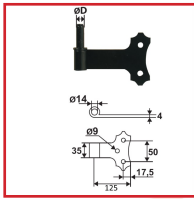

GOND TABLEAU AVEC AXE AMOVIBLE

DESCRIPTIF

Gond en acier finition cataphorèse noir.
Fixation en tableau.
Pour volet en bois.
Diamètre : 16 mm.
Épaisseur : 4 mm.

DETAILS

En acier en acier finition cataphorèse noir - 3ème trou en option.

| Code | Longueur |
|--------|----------|
| 387900 | 85 mm |
| 387902 | 125 mm |