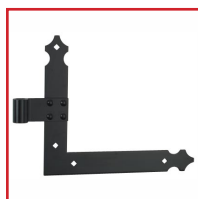

ÉQUERRE RIVETÉE POUR VOILET ALUMINIUM ET COMPOSITE

DESRIPTIF

Équerres rivetées en aluminium.
Dimensions : 34 x 4 mm.
Diamètre : 14 mm.
Trous carrés Ø6,5 mm.

DETAILS

En aluminium.

| Code | Caractéristiques | Finition |
|--------|--------------------------|----------------------|
| 387700 | Haut droite / bas gauche | Noir (Ral 9005) 30 % |
| 387701 | Haut gauche / bas droite | Noir (Ral 9005) 30 % |
| 387715 | Haut droite / bas gauche | Blanc (Ral 9016) 80% |
| 387716 | Haut gauche / bas droite | Blanc (Ral 9016) 80% |