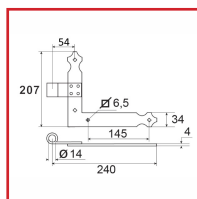

ÉQUERRE RIVETÉE POUR VOILET ALUMINIUM ET COMPOSITE

DESRIPTIF

Équerres rivetées en aluminium.
Dimensions : 34 x 4 mm.
Diamètre : 14 mm.
Trous carrés Ø6,5 mm.

DETAILS

En aluminium.

| Code | Caractéristiques | Finition |
|--------|--------------------------|----------------------|
| 387700 | Haut droite / bas gauche | Noir (Ral 9005) 30 % |
| 387701 | Haut gauche / bas droite | Noir (Ral 9005) 30 % |
| 387715 | Haut droite / bas gauche | Blanc (Ral 9016) 80% |
| 387716 | Haut gauche / bas droite | Blanc (Ral 9016) 80% |