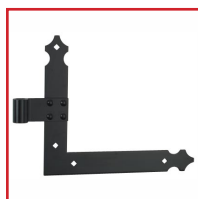

ÉQUERRE RIVETÉE POUR VOILET ALUMINIUM ET COMPOSITE

DESCRIPTIF

Équerres rivetées en aluminium.
Dimensions : 34 x 4 mm.
Diamètre : 14 mm.
Trous carrés Ø6,5 mm.

DETAILS

En aluminium.

Code	Caractéristiques	Finition
387700	Haut droite / bas gauche	Noir (Ral 9005) 30 %
387701	Haut gauche / bas droite	Noir (Ral 9005) 30 %
387715	Haut droite / bas gauche	Blanc (Ral 9016) 80%
387716	Haut gauche / bas droite	Blanc (Ral 9016) 80%