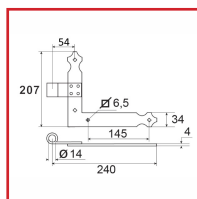

ÉQUERRE RIVETÉE POUR VOILET ALUMINIUM ET COMPOSITE

DESCRIPTIF

Équerres rivetées en aluminium.
Dimensions : 34 x 4 mm.
Diamètre : 14 mm.
Trous carrés Ø6,5 mm.

DETAILS

En aluminium.

Code	Caractéristiques	Finition
387700	Haut droite / bas gauche	Noir (Ral 9005) 30 %
387701	Haut gauche / bas droite	Noir (Ral 9005) 30 %
387715	Haut droite / bas gauche	Blanc (Ral 9016) 80%
387716	Haut gauche / bas droite	Blanc (Ral 9016) 80%