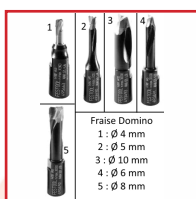

### DESCRIPTIF

Coffret Systainer SYS3 M 187, livré avec une clé à fourche OC 8, une extension de butée et une fraise Domino Ø 5 mm.

Pour l'ébénisterie, l'aménagement de magasin, d'intérieur et de stands d'exposition, la construction de fenêtres, l'assemblage de plaques, de cadres et de châssis.

Puissance : 420 W.

Régime à vide : 25500 min<sup>1</sup>.

Fraisage : réglage de la butée de profondeur : 12, 15, 20, 25 et 28 mm / profondeur max : 28 mm / selon guide : 0 à 90°.

Fraise à rainurer DOMINO : Ø 4, 5, 6, 8 et 10 mm / réglage en hauteur : 5 à 30 mm.

Diamètre du raccord d'aspiration : 27 mm.

Poids : 3,2 kg.