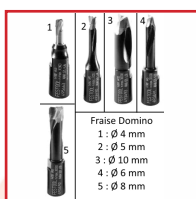

FRAISEUSE DOMINO DF 500 Q-PLUS

FESTOOL

DESCRIPTIF

Coffret Systainer SYS3 M 187, livré avec une clé à fourche OC 8, une extension de butée et une fraise Domino Ø 5 mm.

Pour l'ébénisterie, l'aménagement de magasin, d'intérieur et de stands d'exposition, la construction de fenêtres, l'assemblage de plaques, de cadres et de châssis.

Puissance : 420 W.

Régime à vide : 25500 min¹.

Fraisage : réglage de la butée de profondeur : 12, 15, 20, 25 et 28 mm / profondeur max : 28 mm / selon guide : 0 à 90°.

Fraise à rainurer DOMINO : Ø 4, 5, 6, 8 et 10 mm / réglage en hauteur : 5 à 30 mm.

Diamètre du raccord d'aspiration : 27 mm.

Poids : 3,2 kg.

DETAILS

Manuel technique de la fraiseuse à domino.

Code	Modèle	Désignation	
506397B	DF 500 Q-Plus - 578462	Fraiseuse à Domino	
506398G	D4 NL11 HW DF 500 - 495663	Fraise domino avec filetage	