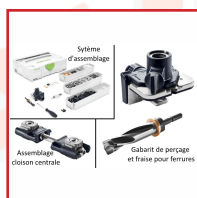

FRAISEUSE DOMINO DF 500 Q-PLUS

FESTOOL

DESCRIPTIF

Coffret Systainer SYS3 M 187, livré avec une clé à fourche OC 8, une extension de butée et une fraise Domino Ø 5 mm.

Pour l'ébénisterie, l'aménagement de magasin, d'intérieur et de stands d'exposition, la construction de fenêtres, l'assemblage de plaques, de cadres et de châssis.

Puissance : 420 W.

Régime à vide : 25500 min¹.

Fraisage : réglage de la butée de profondeur : 12, 15, 20, 25 et 28 mm / profondeur max : 28 mm / selon guide : 0 à 90°.

Fraise à rainurer DOMINO : Ø 4, 5, 6, 8 et 10 mm / réglage en hauteur : 5 à 30 mm.

Diamètre du raccord d'aspiration : 27 mm.

Poids : 3,2 kg.

DETAILS

Manuel technique de la fraiseuse à domino.

Code	Modèle	Désignation	
506397B	DF 500 Q-Plus - 578462	Fraiseuse à Domino	
506398G	D4 NL11 HW DF 500 - 495663	Fraise domino avec filetage	