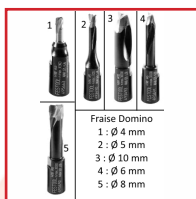

FRAISEUSE DOMINO DF 500 Q-PLUS

FESTOOL

DESRIPTIF

Coffret Systainer SYS3 M 187, livré avec une clé à fourche OC 8, une extension de butée et une fraise Domino Ø 5 mm.

Pour l'ébénisterie, l'aménagement de magasin, d'intérieur et de stands d'exposition, la construction de fenêtres, l'assemblage de plaques, de cadres et de châssis.

Puissance : 420 W.

Régime à vide : 25500 min¹.

Fraisage : réglage de la butée de profondeur : 12, 15, 20, 25 et 28 mm / profondeur max : 28 mm / selon guide : 0 à 90°.

Fraise à rainurer DOMINO : Ø 4, 5, 6, 8 et 10 mm / réglage en hauteur : 5 à 30 mm.

Diamètre du raccord d'aspiration : 27 mm.

Poids : 3,2 kg.

DETAILS

Manuel technique de la fraiseuse à domino.

Code	Modèle	Désignation
506397B	DF 500 Q-Plus - 578462	Fraiseuse à Domino
506398G	D4 NL11 HW DF 500 - 495663	Fraise domino avec filetage