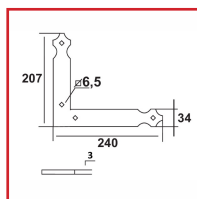

CONTRE-ÉQUERRE POUR VOILET ALUMINIUM ET COMPOSITE

DESSCRIPTIF

Contre-équerrés en aluminium - Longueurs : 207 x 240 mm - Largeur : 34 mm - Épaisseur : 3 mm - Trous carrés Ø6,5 mm

DETAILS

En aluminium.

Code	Finition
387705	Noir (Ral 9005) 30 %
387717	Blanc (Ral 9016) 80%