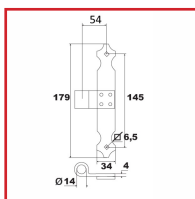

### DESCRIPTIF

Tés rivetés en aluminium - Longueurs : 179 mm -  
Largeur : 34 mm - Épaisseur : 4 mm - Diamètre : 14 mm  
- Trous carrés Ø6,5 mm

### DETAILS

En aluminium.

Code	Finition
387706	Noir (Ral 9005) 30 %
387720	Blanc (Ral 9016) 80%