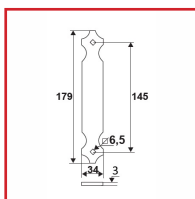

### DESCRIPTIF

Contre-tés en aluminium - Longueurs : 179 mm -  
Largeur : 34 mm - Épaisseur : 3 mm - Trous carrés Ø6,5 mm.

### DETAILS

En aluminium.

Code	Finition
387709	Noir (Ral 9005) 30 %
387723	Blanc (Ral 9016) 80%