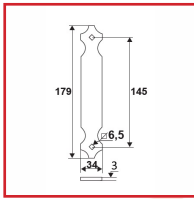

CONTRE-Té POUR VOILET ALUMINIUM ET COMPOSITE

DESCRIPTIF

Contre-tés en aluminium - Longueurs : 179 mm -
Largeur : 34 mm - Épaisseur : 3 mm - Trous carrés Ø6,5 mm.

DETAILS

En aluminium.

Code	Finition
387709	Noir (Ral 9005) 30 %
387723	Blanc (Ral 9016) 80%