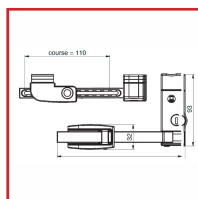

### DESSCRIPTIF

Entrebâilleur à clé s'ouvrant pour fenêtre, porte-fenêtre et baie coulissante.

Course : 110 mm.

De couleur gris (Ral 9006) brillant 30%.

Entrebâillement réglable dans la limite de l'ouverture autorisée.

Retour automatique du pêne au déverrouillage.

Vis de fixation inaccessibles en position verrouillée.