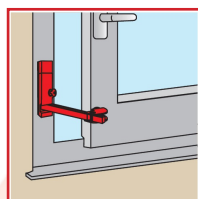

### DESSCRIPTIF

Entrebâilleur à clé s'ouvrant pour fenêtre, porte-fenêtre et baie coulissante.

Course : 110 mm.

De couleur gris (Ral 9006) brillant 30%.

Entrebâillement réglable dans la limite de l'ouverture autorisée.

Retour automatique du pêne au déverrouillage.

Vis de fixation inaccessibles en position verrouillée.