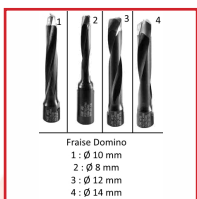

FRAISEUSE DOMINO XL DF 700 EQ-PLUS

FESTOOL

DESRIPTIF

Coffret Systainer SYS3 M 437 contenant une clé à fourche OC 12, une extension de butée, une boîte de dominos vide et une fraise DOMINO Ø 12 mm. Pour meubles en bois massif encastrés ou sur pieds, portes de maison et portes intérieures encastrées, fabrication de cadres de tables et chaises, construction d'assemblages solides en onglet, cadres de porte feuillurés et profilés pour la construction de meubles, assemblage de larges frises (par ex. plateaux) et cadres et bâtis pour constructions en bois non porteuses (intérieur et extérieur).

Puissance absorbée : 720 W.

Régime à vide : 21000 min⁻¹.

Butée de profondeur (pour réglage fraisage) : 15 à 70 mm / profondeur max : 70 mm / selon guide : 0 à 90°.

Fraise à rainurer DOMINO Ø 8, 10, 12 et 14 mm / réglage en hauteur : 10 à 50 mm.

Diamètre du raccord d'aspiration : 27 mm.

Poids : 5,2 kg.

DETAILS

Fonction antistatique - Régulation électronique pour un travail adapté au matériau - Technologie CLEANTEC : raccord à baïonnette intégré servant d'élément de raccordement entre l'aspirateur et la machine - Plug-in : câble de secteur amovible et interchangeable avec encliquetage de sécurité pour démontage rapide.