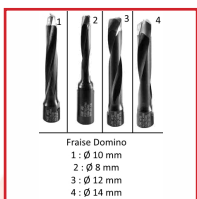

FRAISEUSE DOMINO XL DF 700 EQ-PLUS

DESCRIPTIF

FESTOOL

Coffret Systainer SYS3 M 437 contenant une clé à fourche OC 12, une extension de butée, une boîte de dominos vide et une fraise DOMINO Ø 12 mm. Pour meubles en bois massif encastrés ou sur pieds, portes de maison et portes intérieures encastrées, fabrication de cadres de tables et chaises, construction d'assemblages solides en onglet, cadres de porte feuillurés et profilés pour la construction de meubles, assemblage de larges frises (par ex. plateaux) et cadres et bâtis pour constructions en bois non porteuses (intérieur et extérieur).

Puissance absorbée : 720 W.

Régime à vide : 21000 min⁻¹.

Butée de profondeur (pour réglage fraisage) : 15 à 70 mm / profondeur max : 70 mm / selon guide : 0 à 90°.

Fraise à rainurer DOMINO Ø 8, 10, 12 et 14 mm / réglage en hauteur : 10 à 50 mm.

Diamètre du raccord d'aspiration : 27 mm.

Poids : 5,2 kg.

DETAILS

Fonction antistatique - Régulation électronique pour un travail adapté au matériau - Technologie CLEANTEC : raccord à baïonnette intégré servant d'élément de raccordement entre l'aspirateur et la machine - Plug-in : câble de secteur amovible et interchangeable avec encliquetage de sécurité pour démontage rapide.