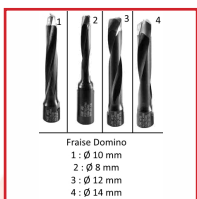

FRAISEUSE DOMINO XL DF 700 EQ-PLUS

FESTOOL

DESCRIPTIF

Coffret Systainer SYS3 M 437 contenant une clé à fourche OC 12, une extension de butée, une boîte de dominos vide et une fraise DOMINO Ø 12 mm. Pour meubles en bois massif encastrés ou sur pieds, portes de maison et portes intérieures encastrées, fabrication de cadres de tables et chaises, construction d'assemblages solides en onglet, cadres de porte feuillurés et profilés pour la construction de meubles, assemblage de larges frises (par ex. plateaux) et cadres et bâtis pour constructions en bois non porteuses (intérieur et extérieur).

Puissance absorbée : 720 W.

Régime à vide : 21000 min⁻¹.

Butée de profondeur (pour réglage fraisage) : 15 à 70 mm / profondeur max : 70 mm / selon guide : 0 à 90°.

Fraise à rainurer DOMINO Ø 8, 10, 12 et 14 mm / réglage en hauteur : 10 à 50 mm.

Diamètre du raccord d'aspiration : 27 mm.

Poids : 5,2 kg.

DETAILS

Fonction antistatique - Régulation électronique pour un travail adapté au matériau - Technologie CLEANTEC : raccord à baïonnette intégré servant d'élément de raccordement entre l'aspirateur et la machine - Plug-in : câble de secteur amovible et interchangeable avec encliquetage de sécurité pour démontage rapide.