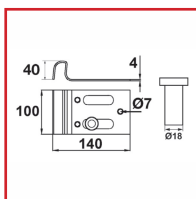

SABOT à VISSER AVEC GÂCHE AJUSTABLE

DESRIPTIF

Sabot à visser avec gâche ajustable pour portail.
Acier zingué blanc.
Dimensions : 140 x 100 x 4 mm.

DETAILS

En acier zingué blanc.

Code	Désignation
331554	Sabot à visser