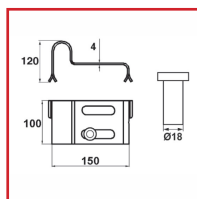

Pose du sabot

DETAILS

En acier zingué blanc.

Code	Désignation
331551	Sabot à sceller