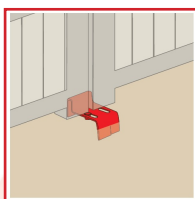

SABOT à SCELLER AVEC GÂCHE AJUSTABLE

DESSCRIPTIF

Sabot à sceller avec gâche ajustable pour portail.

Gâche réversible, réglable à l'épaisseur du portail.

Acier zingué blanc.

Dimensions : 150 x 100 x 4 mm.

DETAILS