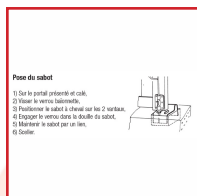

SABOT à SCELLER AVEC GÂCHE AJUSTABLE

DESSCRIPTIF

Sabot à sceller avec gâche ajustable pour portail.

Gâche réversible, réglable à l'épaisseur du portail.

Acier zingué blanc.

Dimensions : 150 x 100 x 4 mm.

DETAILS