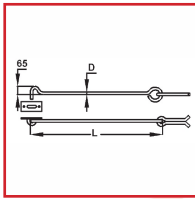

## ARC BOUTANT AVEC PLATINE ET PITON

### DESRIPTIF

Arc boutant avec 1 platine et 1 piton pour scellement.

Pour portails en bois.

En acier finition cataphorèse noir.

### DETAILS

En acier finition cataphorèse noir.

Code	Diamètre	Longueur
385280	16 mm	800 mm
385282	18 mm	1200 mm