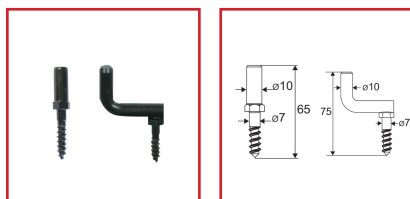

GOUJONS POUR ESPAGNOLETTE à CROCHET COURBE

DESSCRIPTIF

Goujons droit ou coudé à vis pour volets en bois.
En acier cataphorèse noir.
Diamètre corps : 10 mm - Vis : 7 mm.

DETAILS

En acier cataphorèse noir.

| Code | Désignation | Longueur |
|--------|--------------|----------|
| 367685 | Goujon droit | 65 mm |
| 367686 | Goujon coudé | 75 mm |