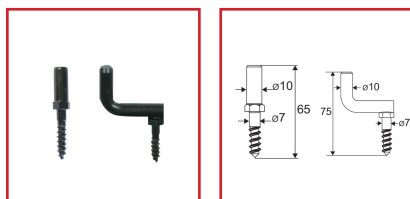

## GOUJONS POUR ESPAGNOLETTE à CROCHET COURBE

### DESSCRIPTIF

Goujons droit ou coudé à vis pour volets en bois.  
En acier cataphorèse noir.  
Diamètre corps : 10 mm - Vis : 7 mm.

### DETAILS

En acier cataphorèse noir.

Code	Désignation	Longueur
367685	Goujon droit	65 mm
367686	Goujon coudé	75 mm