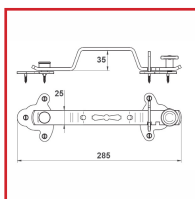

ENTREBÂILLEUR POUR VOLET BOIS

DESSCRIPTIF

Entrebâilleur en acier zingué noir.

Permet l'entrebâillement des volets en toute sécurité, interdit leur ouverture de l'extérieur.

L'opération de verrouillage ou de déverrouillage ne peut être effectuée que volets fermés.

2 positions d'entrebâillement.

Longueur : 285 mm.

Largeur : 25 mm.

DETAILS

En acier zingué noir.

Code	Désignation
368825	Entrebâilleur de volet