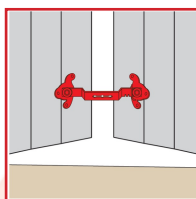

ENTREBÂILLEUR POUR VOLET BOIS

DESSCRIPTIF

Entrebâilleur en acier zingué noir.

Permet l'entrebâillement des volets en toute sécurité, interdit leur ouverture de l'extérieur.

L'opération de verrouillage ou de déverrouillage ne peut être effectuée que volets fermés.

2 positions d'entrebâillement.

Longueur : 285 mm.

Largeur : 25 mm.

DETAILS

En acier zingué noir.

Code	Désignation
368825	Entrebâilleur de volet