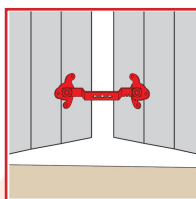

ENTREBÂILLEUR POUR VOLET BOIS

DESSCRIPTIF

Entrebâilleur en acier zingué noir.
Permet l'entrebâillement des volets en toute sécurité, interdit leur ouverture de l'extérieur.
L'opération de verrouillage ou de déverrouillage ne peut être effectuée que volets fermés.
2 positions d'entrebâillement.
Longueur : 285 mm.
Largeur : 25 mm.

DETAILS

En acier zingué noir.

| Code | Désignation |
|--------|------------------------|
| 368825 | Entrebâilleur de volet |