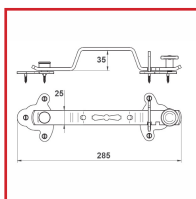

ENTREBÂILLEUR POUR VOLET BOIS

DESSCRIPTIF

Entrebâilleur en acier zingué noir.
Permet l'entrebâillement des volets en toute sécurité, interdit leur ouverture de l'extérieur.
L'opération de verrouillage ou de déverrouillage ne peut être effectuée que volets fermés.
2 positions d'entrebâillement.
Longueur : 285 mm.
Largeur : 25 mm.

DETAILS

En acier zingué noir.

| Code | Désignation |
|--------|------------------------|
| 368825 | Entrebâilleur de volet |