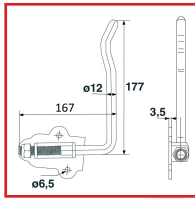

### DESRIPTIF

Arrêts de volet en acier zingué noir.  
Longueur : 177 mm.  
Largeur : 167 mm.  
Hauteur : 75 mm.

### DETAILS

En acier zingué noir.

Code	Sens
367801	Gauche
367802	Droite