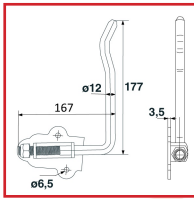

ARRÊT DE VOLET BOIS

DESSCRIPTIF

Arrêts de volet en acier zingué noir.
Longueur : 177 mm.
Largeur : 167 mm.
Hauteur : 75 mm.

DETAILS

En acier zingué noir.

Code	Sens
367801	Gauche
367802	Droite