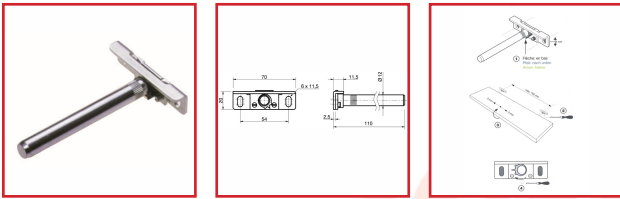

CONSOLE INVISIBLE

DESRIPTIF

LUDMANN

Console invisible avec bague de blocage.
Longueur : 110 mm.
Largeur : 70 mm.
En acier zingué.

DETAILS

En acier zingué.

Code	Désignation
434202	Console invisible