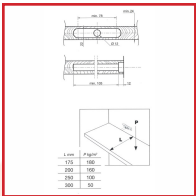

CONSOLE INVISIBLE

DESRIPTIF

LUDMANN

Console invisible avec bague de blocage.
Longueur : 110 mm.
Largeur : 70 mm.
En acier zingué.

DETAILS

En acier zingué.

Code	Désignation
434202	Console invisible