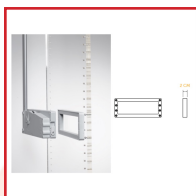

PORTE-VÊTEMENTS MOBILE AVEC CROCHET LIFT500

DESSCRIPTIF

Pour les armoires avec une seule porte et pour les espaces larges jusqu'à 60 cm. On peut soulever et baisser jusqu'à 10 kg de vêtements sur un bras. Dans la position de chargement, le bras se bloque dans une position adaptée afin d'avoir accès plus facilement aux vêtements. Avec crochet amovible qui permet l'appui momentané des vêtements. Pompe pneumatique. Largeur : 75 à 115 cm. Pièce d'écartement disponible à l'unité. Épaisseur : 2 cm.

DETAILS

Possibilité de déplacer un seul LIFT dans les espaces à deux portes - Fixation facile sur la perforation System 32
- Bras externes au mécanisme pour éviter l'effet ciseaux sur les vêtements accrochés - Ne nécessite pas de butées pour atténuer la descente des bras - Sans huile.

Code	Désignation
484783	Porte-vêtements LIFT500 + crochet amovible
484784	Pièce d'écartement