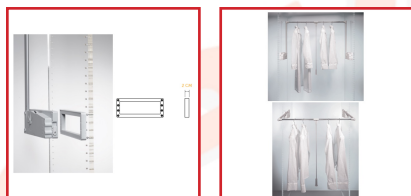

### DESSCRIPTIF

Pour les armoires avec une seule porte et pour les espaces larges jusqu'à 60 cm. On peut soulever et baisser jusqu'à 10 kg de vêtements sur un bras. Dans la position de chargement, le bras se bloque dans une position adaptée afin d'avoir accès plus facilement aux vêtements. Avec crochet amovible qui permet l'appui momentané des vêtements. Pompe pneumatique. Largeur : 75 à 115 cm. Pièce d'écartement disponible à l'unité. Épaisseur : 2 cm.

### DETAILS

Possibilité de déplacer un seul LIFT dans les espaces à deux portes - Fixation facile sur la perforation System 32  
- Bras externes au mécanisme pour éviter l'effet ciseaux sur les vêtements accrochés - Ne nécessite pas de butées pour atténuer la descente des bras - Sans huile.