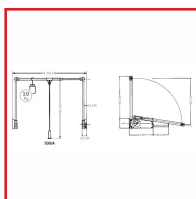

PORTE-VÊTEMENTS MOBILE AVEC CROCHET LIFT500

DESSCRIPTIF

Pour les armoires avec une seule porte et pour les espaces larges jusqu'à 60 cm. On peut soulever et baisser jusqu'à 10 kg de vêtements sur un bras. Dans la position de chargement, le bras se bloque dans une position adaptée afin d'avoir accès plus facilement aux vêtements. Avec crochet amovible qui permet l'appui momentané des vêtements. Pompe pneumatique. Largeur : 75 à 115 cm. Pièce d'écartement disponible à l'unité. Épaisseur : 2 cm.

DETAILS

Possibilité de déplacer un seul LIFT dans les espaces à deux portes - Fixation facile sur la perforation System 32
- Bras externes au mécanisme pour éviter l'effet ciseaux sur les vêtements accrochés - Ne nécessite pas de butées pour atténuer la descente des bras - Sans huile.

Code	Désignation
484783	Porte-vêtements LIFT500 + crochet amovible
484784	Pièce d'écartement