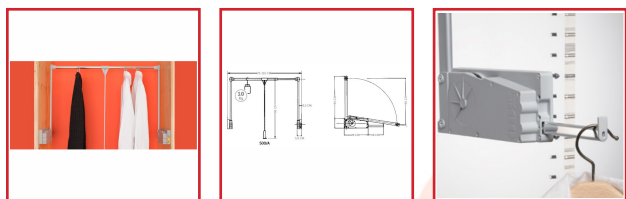

### DESSCRIPTIF

Pour les armoires avec une seule porte et pour les espaces larges jusqu'à 60 cm. On peut soulever et baisser jusqu'à 10 kg de vêtements sur un bras. Dans la position de chargement, le bras se bloque dans une position adaptée afin d'avoir accès plus facilement aux vêtements. Avec crochet amovible qui permet l'appui momentané des vêtements. Pompe pneumatique. Largeur : 75 à 115 cm. Pièce d'écartement disponible à l'unité. Épaisseur : 2 cm.

### DETAILS

Possibilité de déplacer un seul LIFT dans les espaces à deux portes - Fixation facile sur la perforation System 32  
- Bras externes au mécanisme pour éviter l'effet ciseaux sur les vêtements accrochés - Ne nécessite pas de butées pour atténuer la descente des bras - Sans huile.