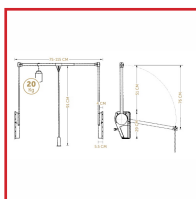

PORTE-VÊTEMENTS à ÉLÉVATION RÉGLABLE SUPERLIFT

ambos

DESSCRIPTIF

Puissance d'élévation réglable jusqu'à 20 kg. Possible : varier l'inclinaison des bras pour les différentes profondeurs de l'armoire. Carénage en plastique couvre un mécanisme pour la majeure partie en acier. Entretoise d'espacement disponible à l'unité. Largeur : 75 à 115 cm.

DETAILS

Entièrement caréné: sans vis apparentes - Possibilité d'application au mur - Bras externes au mécanisme pour éviter l'effet ciseaux sur les vêtements accrochés - Ne nécessite pas de butées pour atténuer la descente des bras - Avec étriers spéciaux, possibilité d'application murale - Sans huile - Fixation totale sur la perforation "System 32".

Code	Désignation
484785	Porte-vêtements SUPERLIFT
484786	Entretoise