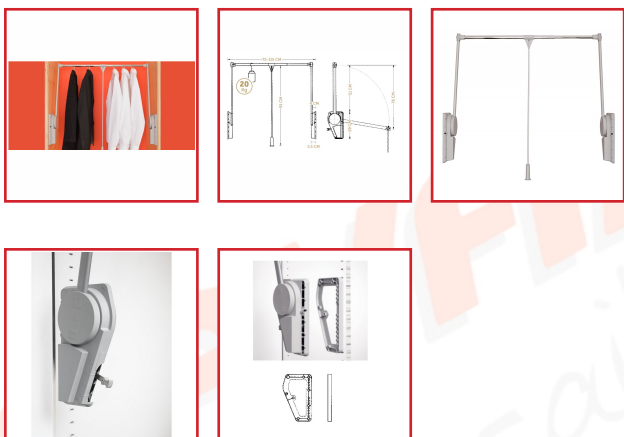

PORTE-VÊTEMENTS à ÉLÉVATION RÉGLABLE SUPERLIFT

ambos

DESSCRIPTIF

Puissance d'élévation réglable jusqu'à 20 kg. Possible : varier l'inclinaison des bras pour les différentes profondeurs de l'armoire. Carénage en plastique couvre un mécanisme pour la majeure partie en acier. Entretoise d'espacement disponible à l'unité. Largeur : 75 à 115 cm.

DETAILS

Entièrement caréné: sans vis apparentes - Possibilité d'application au mur - Bras externes au mécanisme pour éviter l'effet ciseaux sur les vêtements accrochés - Ne nécessite pas de butées pour atténuer la descente des bras - Avec étriers spéciaux, possibilité d'application murale - Sans huile - Fixation totale sur la perforation "System 32".