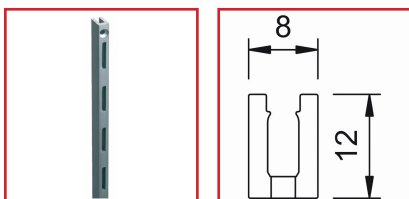

CRÉMAILLÈRE E EN APPLIQUE OU ENCASTRÉE

DESSCRIPTIF

Crémaillère à profil simple perforation avec pas de 37 mm.

Se pose en applique ou encastré.

Alliage d'aluminium.

Dimensions : 8 x 12 x 2975 mm.

DETAILS

Alliage d'aluminium.