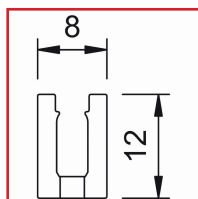

CRÉMAILLÈRE E EN APPLIQUE OU ENCASTRÉE

DESRIPTIF

Crémaillère à profil simple perforation avec pas de 37 mm.

Se pose en applique ou encastré.

Alliage d'aluminium.

Dimensions : 8 x 12 x 2975 mm.

DETAILS

Alliage d'aluminium.