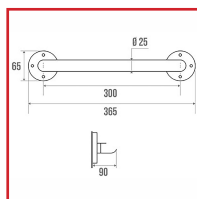

BARRE DROITE - 300 MM - 0498T1

DESCRIPTIF

GODONNIER

Parfaitement adapté pour un usage intensif en collectivités. En laiton nickelé chromé. Montage : visser avec des vis de diamètre 4 mm en inox pour éviter tout risque de corrosion sur tous les points de fixation. Ne pas utiliser la barre comme une marche pour atteindre quelque chose, ne pas s'asseoir dessus ou se suspendre. Nettoyer avec du savon doux mais pas avec des produits de nettoyage à base de cétone, hydrocarbures, acides, bases, esters et éthers et rincer à l'eau claire. Longueur : 300 mm. Diamètre : 25 mm. Poids : 250 g. Livré dans un sachet plastique avec des cavaliers pour la mise en place sur la broche. Charge admissible : 80 kg. Tests laboratoire : 150 kg. Hauteur de pose conseillée : 80 cm du sol.

DETAILS

Parfaitement adapté pour un usage intensif en collectivités. En laiton nickelé chromé. Montage : visser avec des vis de diamètre 4 mm en inox pour éviter tout risque de corrosion sur tous les points de fixation. Ne pas utiliser la barre comme une marche pour atteindre quelque chose, ne pas s'asseoir dessus ou se suspendre. Nettoyer avec du savon doux mais pas avec des produits de nettoyage à base de cétone, hydrocarbures, acides, bases, esters et éthers et rincer à l'eau claire. Longueur : 300 mm. Diamètre : 25 mm. Poids : 250 g. Livré dans un sachet plastique avec des cavaliers pour la mise en place sur la broche. Charge admissible : 80 kg. Tests laboratoire : 150 kg. Hauteur de pose conseillée : 80 cm du sol.