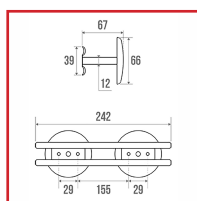

PATÈRES GOD - 2 TÊTES - 050201 ET 051201

GODONNIER

DESSCRIPTIF

Parfaitement adapté pour un usage intensif en collectivités. En acier. Dimensions : 245 x 70 mm. Diamètre : 66 mm. Poids : 210 g.

DETAILS

Parfaitement adapté pour un usage intensif en collectivités.
En acier. Dimensions : 245 x 70 mm. Diamètre : 66 mm. Poids : 210 g.