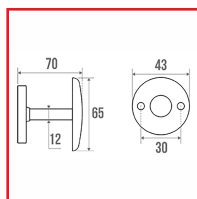

PATÈRE GOD - 1 TÊTE - 051101

GODONNIER

DESSCRIPTIF

Parfaitement adapté pour un usage intensif en collectivités. En acier chromé. Montage : visser avec des vis de diamètre 4 mm en inox pour éviter tout risque de corrosion sur tous les points de fixation. Nettoyer avec du savon doux mais pas avec des produits de nettoyage à base de cétone, hydrocarbures, acides, bases, esters et éthers et rincer à l'eau claire. Livré dans un sachet igloo. Dimensions : 50 x 70 mm. Diamètre : 50 mm. Poids : 70 g.

DETAILS

Parfaitement adapté pour un usage intensif en collectivités. En acier chromé. Montage : visser avec des vis de diamètre 4 mm en inox pour éviter tout risque de corrosion sur tous les points de fixation. Nettoyer avec du savon doux mais pas avec des produits de nettoyage à base de cétone, hydrocarbures, acides, bases, esters et éthers et rincer à l'eau claire. Livré dans un sachet igloo. Dimensions : 50 x 70 mm. Diamètre : 50 mm. Poids : 70 g.