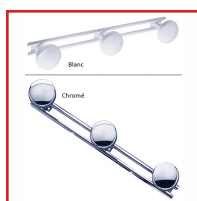

## PATÈRES GOD - 3 TÊTES - 050301 ET 051301

GODONNIER

### DESRIPTIF

Parfaitement adapté pour un usage intensif en collectivités. En acier. Dimensions : 425 x 70 mm. Diamètre : 66 mm. Poids : 340 g.

### DETAILS

Parfaitement adapté pour un usage intensif en collectivités. En acier. Dimensions : 425 x 70 mm. Diamètre : 66 mm. Poids : 340 g.

Code	Modèle	Finition
476031C	050301	Époxy blanc
476336	051301	Chromé