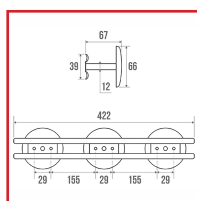

### DESRIPTIF

Parfaitement adapté pour un usage intensif en collectivités. En acier. Dimensions : 425 x 70 mm. Diamètre : 66 mm. Poids : 340 g.

### DETAILS

Parfaitement adapté pour un usage intensif en collectivités. En acier. Dimensions : 425 x 70 mm. Diamètre : 66 mm. Poids : 340 g.

Code	Modèle	Finition
476031C	050301	Époxy blanc
476336	051301	Chromé