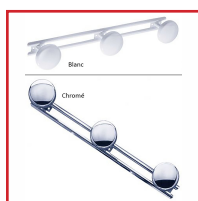

## PATÈRES GOD - 3 TÊTES - 050301 ET 051301

GODONNIER

### DESSCRIPTIF

Parfaitement adapté pour un usage intensif en collectivités. En acier. Dimensions : 425 x 70 mm. Diamètre : 66 mm. Poids : 340 g.

### DETAILS

Parfaitement adapté pour un usage intensif en collectivités. En acier. Dimensions : 425 x 70 mm. Diamètre : 66 mm. Poids : 340 g.

Code	Modèle	Finition
476031C	050301	Époxy blanc
476336	051301	Chromé