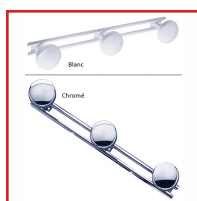

## PATÈRES GOD - 3 TÊTES - 050301 ET 051301

GODONNIER

### DESSCRIPTIF

Parfaitement adapté pour un usage intensif en collectivités. En acier. Dimensions : 425 x 70 mm. Diamètre : 66 mm. Poids : 340 g.

### DETAILS

Parfaitement adapté pour un usage intensif en collectivités. En acier. Dimensions : 425 x 70 mm. Diamètre : 66 mm. Poids : 340 g.

Code	Modèle	Finition
476031C	050301	Époxy blanc
476336	051301	Chromé