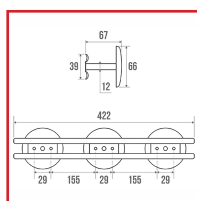

### DESSCRIPTIF

Parfaitement adapté pour un usage intensif en collectivités. En acier. Dimensions : 425 x 70 mm. Diamètre : 66 mm. Poids : 340 g.

### DETAILS

Parfaitement adapté pour un usage intensif en collectivités. En acier. Dimensions : 425 x 70 mm. Diamètre : 66 mm. Poids : 340 g.

Code	Modèle	Finition
476031C	050301	Époxy blanc
476336	051301	Chromé