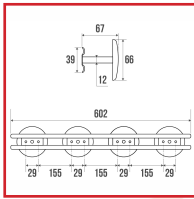

### DESRIPTIF

Parfaitement adapté pour un usage intensif en collectivités. En acier chromé. Dimensions : 602 x 80 mm. Diamètre : 66 mm.

### DETAILS

Parfaitement adapté pour un usage intensif en collectivités. En acier chromé. Dimensions : 602 x 70 mm. Diamètre : 66 mm.

Code	Modèle
476337	051401