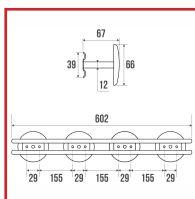

PATÈRE GOD - 4 TÊTES - 051401

GODONNIER

DESRIPTIF

Parfaitement adapté pour un usage intensif en collectivités. En acier chromé. Dimensions : 602 x 80 mm. Diamètre : 66 mm.

DETAILS

Parfaitement adapté pour un usage intensif en collectivités. En acier chromé. Dimensions : 602 x 70 mm. Diamètre : 66 mm.

Code	Modèle
476337	051401