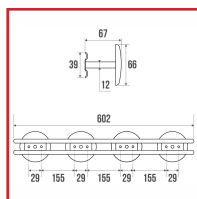

### DESRIPTIF

Parfaitement adapté pour un usage intensif en collectivités. En acier chromé. Dimensions : 602 x 80 mm. Diamètre : 66 mm.

### DETAILS

Parfaitement adapté pour un usage intensif en collectivités. En acier chromé. Dimensions : 602 x 70 mm. Diamètre : 66 mm.

Code	Modèle
476337	051401