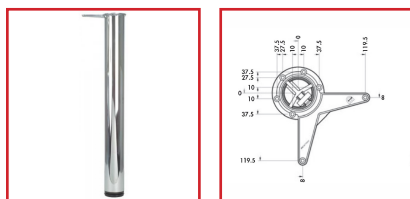

## PIEDS HAUTS DE TABLE ET BUREAU ALUMINA

**CAMAR**<sup>®</sup>  
the art of innovation

### DESSCRIPTIF

Réglable : 30 mm. Piétement : Ø 60 mm en acier avec embase robuste en aluminium injecté. Jeu de 4 pieds : 4 pieds - 4 fixation - 28 vis - 1 clé allen.

### DETAILS

Pied en acier avec embase robuste en aluminium injecté.

Code	Désignation	Hauteur	Finition
473950	Jeu de 4 pieds	700 mm	Chromé
473953	Jeu de 4 pieds	700 mm	Acier brossé aspect inox
473952	Jeu de 4 pieds	700 mm	Noir
473951	Jeu de 4 pieds	700 mm	Blanc
473960	Pied seul	1100 mm	Chromé
473965	Pied seul	1100 mm	Acier brossé aspect inox