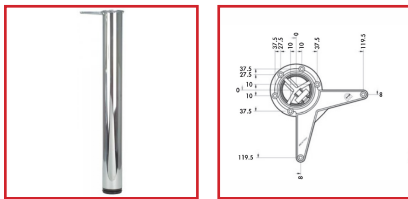

## PIEDS HAUTS DE TABLE ET BUREAU ALUMINA

### DESSCRIPTIF

**CAMAR**<sup>®</sup>  
the art of innovation

Réglable : 30 mm. Piétement : Ø 60 mm en acier avec embase robuste en aluminium injecté. Jeu de 4 pieds : 4 pieds - 4 fixation - 28 vis - 1 clé allen.

### DETAILS

Pied en acier avec embase robuste en aluminium injecté.

Code	Désignation	Hauteur	Finition
473950	Jeu de 4 pieds	700 mm	Chromé
473953	Jeu de 4 pieds	700 mm	Acier brossé aspect inox
473952	Jeu de 4 pieds	700 mm	Noir
473951	Jeu de 4 pieds	700 mm	Blanc
473960	Pied seul	1100 mm	Chromé
473965	Pied seul	1100 mm	Acier brossé aspect inox