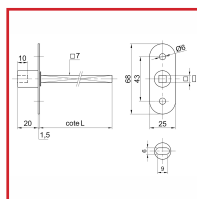

### DESCRIPTIF

Douille carré femelle avec platine sur tige carré. Idéal pour les accès pompier. Platine en inox laqué blanc RAL 9016 avec 2 trous d'entraxe 43 mm. Dimensions du carré : 7 mm. Tige carré de 7 mm. Longueur de la tige de 100 mm.

### DETAILS

Douille carré femelle avec platine sur tige carré. Idéal pour les accès pompier. Platine en inox laqué blanc RAL 9016 avec 2 trous d'entraxe 43 mm. Dimensions du carré : 7 mm. Tige carré de 7 mm. Longueur de la tige de 100 mm.

Code	Désignation
333037	Douille Carré Femelle avec Platine sur Tige - TRC3907.710