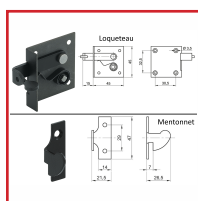

### DESSCRIPTIF

Loqueteau de volet intérieur, façon Toulouse et mentonnet. En acier noir. Poids du loqueteau : 47 g.  
Poids du mentonnet : 17 g.

### DETAILS

Loqueteau de volet intérieur, façon Toulouse et mentonnet. En acier noir. Poids du loqueteau : 47 g. Poids du mentonnet : 17 g.

Code	Modèle	Désignation	Sens
360030	176G	Loqueteau	Gauche
360031	176D	Loqueteau	Droite
360032	M176G	Mentonnet	Gauche
360033	M176D	Mentonnet	Droit