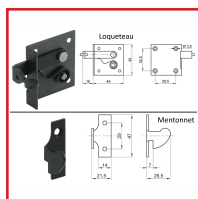

LOQUETEAU ET MENTONNET POUR VOLET - FAÇON TOULOUSE

DESSCRIPTIF

Loqueteau de volet intérieur, façon Toulouse et mentonnet. En acier noir. Poids du loqueteau : 47 g.
Poids du mentonnet : 17 g.

DETAILS

Loqueteau de volet intérieur, façon Toulouse et mentonnet. En acier noir. Poids du loqueteau : 47 g. Poids du mentonnet : 17 g.

Code	Modèle	Désignation	Sens
360030	176G	Loqueteau	Gauche
360031	176D	Loqueteau	Droite
360032	M176G	Mentonnet	Gauche
360033	M176D	Mentonnet	Droit