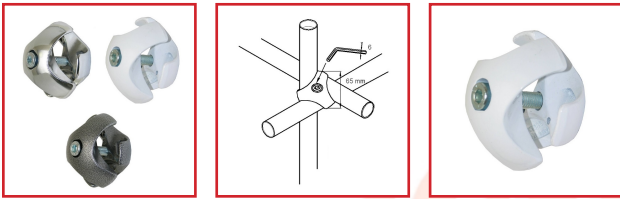

FIXATION BOULE 3 TUBES Ø 25 MM

DESCRIPTIF

Fixation pouvant accueillir jusqu'à 3 tubes ronds Ø 25 mm.

Nécessite clé Allen 6.

DETAILS

Nécessite clé Allen 6.

Code	Finition
469810	Chrome poli
469810B	Blanc
469810N	Laqué noir martelé