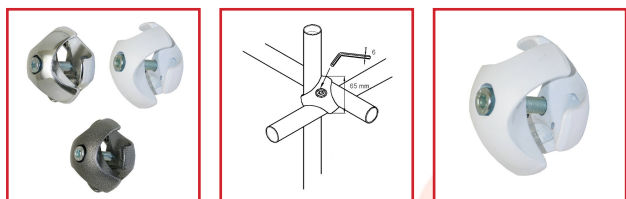

FIXATION BOULE 3 TUBES Ø 25 MM

FERTOP ITALIA
Bricolop

DESCRIPTIF

Fixation pouvant accueillir jusqu'à 3 tubes ronds Ø 25 mm.

Nécessite clé Allen 6.

DETAILS

Nécessite clé Allen 6.

| Code | Finition |
|---------|--------------------|
| 469810 | Chrome poli |
| 469810B | Blanc |
| 469810N | Laqué noir martelé |