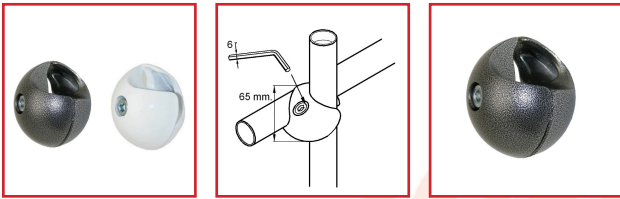

FIXATION BOULE 2 TUBES Ø 25 MM

FERTOP ITALIA
Bricolop

DESSCRIPTIF

Fixation pouvant accueillir jusqu'à 2 tubes ronds Ø 25 mm.

Nécessite clé Allen 6.

DETAILS

Nécessite clé Allen 6.

Code	Finition
469811	Chrome poli
469811B	Blanc
469811N	Laqué noir martelé