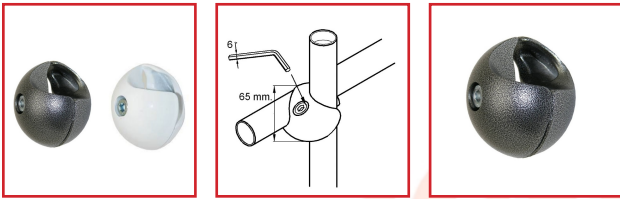

FIXATION BOULE 2 TUBES Ø 25 MM

FERTOP ITALIA
Bricolop

DESCRIPTIF

Fixation pouvant accueillir jusqu'à 2 tubes ronds Ø 25 mm.
Nécessite clé Allen 6.

DETAILS

Nécessite clé Allen 6.

Code	Finition
469811	Chrome poli
469811B	Blanc
469811N	Laqué noir martelé