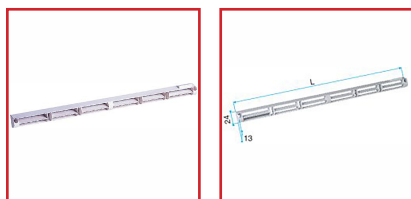

AUVENT ET MINI AUVENT DE MENUISERIE STANDARD

DESRIPTIF

À placés du côté extérieur de la menuiserie. Plus recouvrants. Permet d'éviter la pénétration d'eau par l'entrée d'air et assure les performances aérauliques, acoustiques et la fonction antimoustiques.

Recommander pour les zones exposés au vent ou des volets placé à l'intérieur pour limiter l'impact du vent et du débit insufflé. Longueur : en fonction de l'entrée d'air utilisé - Hauteur : 24 mm - Largeur : 13 mm.

DETAILS

À placés du côté extérieur de la menuiserie. Plus recouvrants. Permet d'éviter la pénétration d'eau par l'entrée d'air et assure les performances aérauliques, acoustiques et la fonction antimoustiques. Recommander pour les zones exposés au vent ou des volets placé à l'intérieur pour limiter l'impact du vent et du débit insufflé. Longueur : en fonction de l'entrée d'air utilisé - Hauteur : 24 mm - Largeur : 13 mm.