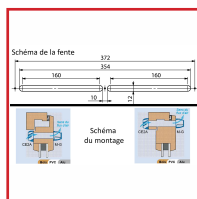

## KIT D'ENTRÉE D'AIR AUTORÉGLABLE - M G 30

### DESSCRIPTIF

En polystyrène. Fonction de grille anti-moustiques. Installation dans les pièces principales (séjours et chambres). Côté intérieur. À centrer sur la mortaise avec double fente de dimension 160 x 12 mm et fixée par 2 vis. Pour un montage sur menuiserie bombée, utiliser le socle bombé posé entre l'entrée d'air et la menuiserie. Isolement acoustique avec CEA : 32 dB. Module : 30 m<sup>3</sup>/h. Livré avec 2 vis et 2 cache vis.

Dimensions ( L x H x Ep ) : 405 x 20 x 18 mm.

### DETAILS

En polystyrène. Fonction de grille anti-moustiques. Installation dans les pièces principales (séjours et chambres). Côté intérieur. À centrer sur la mortaise avec double fente de dimension 160 x 12 mm et fixée par 2 vis. Pour un montage sur menuiserie bombée, utiliser le socle bombé posé entre l'entrée d'air et la menuiserie. Isolement acoustique avec CEA : 32 dB. Module : 30 m<sup>3</sup>/h. Livré avec 2 vis et 2 cache vis. Dimensions ( L x H x Ep ) : 405 x 20 x 18 mm.