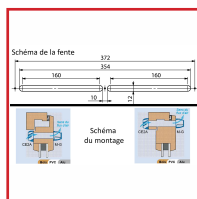

## KIT D'ENTRÉE D'AIR AUTORÉGLABLE - M G 30

### DESCRIPTIF

En polystyrène. Fonction de grille anti-moustiques. Installation dans les pièces principales (séjours et chambres). Côté intérieur. À centrer sur la mortaise avec double fente de dimension 160 x 12 mm et fixée par 2 vis. Pour un montage sur menuiserie bombée, utiliser le socle bombé posé entre l'entrée d'air et la menuiserie. Isolement acoustique avec CEA : 32 dB. Module : 30 m<sup>3</sup>/h. Livré avec 2 vis et 2 cache vis.

Dimensions ( L x H x Ep ) : 405 x 20 x 18 mm.

### DETAILS

En polystyrène. Fonction de grille anti-moustiques. Installation dans les pièces principales (séjours et chambres). Côté intérieur. À centrer sur la mortaise avec double fente de dimension 160 x 12 mm et fixée par 2 vis. Pour un montage sur menuiserie bombée, utiliser le socle bombé posé entre l'entrée d'air et la menuiserie. Isolement acoustique avec CEA : 32 dB. Module : 30 m<sup>3</sup>/h. Livré avec 2 vis et 2 cache vis.