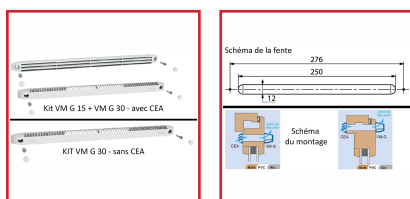

Kit VM G 15 + VM G 30 - avec CEA

KIT VM G 30 - sans CEA

KIT D'ENTRÉE D'AIR AUTORÉGLABLE - VM G 15 ET 30

DESRIPTIF

En polystyrène. Fonction de grille anti-moustiques. Installation dans les pièces principales (séjours et chambres). Côté intérieur. À centrer sur la mortaise avec fente simple de dimension 250 x 15 mm ou 250 x 12 mm et fixée par 2 vis. Module : 15 ou 30 m³/h. Plusieurs couleurs disponibles. Livré avec 2 vis et 2 cache vis avec ou sans le CEA. Dimensions (L x H x Ep) : 305 x 20 x 18 mm.

DETAILS

En polystyrène. Fonction de grille anti-moustiques. Installation dans les pièces principales (séjours et chambres). Côté intérieur. À centrer sur la mortaise avec fente simple de dimension 250 x 15 mm ou 250 x 12 mm et fixée par 2 vis. Module : 15 ou 30 m³/h. Plusieurs couleurs disponibles. Livré avec 2 vis et 2 cache vis avec ou sans le CEA.

Dimensions (L x H x Ep) : 305 x 20 x 18 mm.

Code	Modèle	Finition	Caractéristiques
364584B	VM-G 30 - Module : 30 m ³ /h	Beige	Avec CEA - Isolation acoustique : 32 dB
364584CF	VM-G 30 - Module : 30 m ³ /h	Chêne foncé	Avec CEA - Isolation acoustique : 32 dB
364584G	VM-G 30 - Module : 30 m ³ /h	Gris	Avec CEA - Isolation acoustique : 32 dB
364584N	VM-G 30 - Module : 30 m ³ /h	Noir	Avec CEA - Isolation acoustique : 32 dB
364585	VM G 30 - Module : 30 m ³ /h	Blanc	Avec CEA - Isolation acoustique : 32 dB
364585A	VM G 15 - Module : 15 m ³ /h	Blanc	Avec CEA - Isolation acoustique : 34 dB
364585B	VM G 15 - Module : 15 m ³ /h	Beige	Avec CEA - Isolation acoustique : 34 dB
364585C	VM G 15 - Module : 15 m ³ /h	Chêne clair	Avec CEA - Isolation acoustique : 34 dB
364585D	VM G 15 - Module : 15 m ³ /h	Bronze	Avec CEA - Isolation acoustique : 34 dB