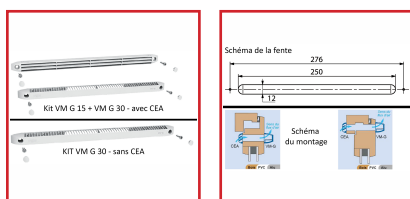

KIT D'ENTRÉE D'AIR AUTORÉGLABLE - VM G 15 ET 30

DESRIPTIF

En polystyrène. Fonction de grille anti-moustiques. Installation dans les pièces principales (séjours et chambres). Côté intérieur. À centrer sur la mortaise avec fente simple de dimension 250 x 15 mm ou 250 x 12 mm et fixée par 2 vis. Module : 15 ou 30 m³/h. Plusieurs couleurs disponibles. Livré avec 2 vis et 2 cache vis avec ou sans le CEA. Dimensions (L x H x Ep) : 305 x 20 x 18 mm.

DETAILS

En polystyrène. Fonction de grille anti-moustiques. Installation dans les pièces principales (séjours et chambres). Côté intérieur. À centrer sur la mortaise avec fente simple de dimension 250 x 15 mm ou 250 x 12 mm et fixée par 2 vis. Module : 15 ou 30 m³/h. Plusieurs couleurs disponibles. Livré avec 2 vis et 2 cache vis avec ou sans le CEA.

Dimensions (L x H x Ep) : 305 x 20 x 18 mm.

Code	Modèle	Finition	Caractéristiques
364584B	VM-G 30 - Module : 30 m ³ /h	Beige	Avec CEA - Isolation acoustique : 32 dB
364584CF	VM-G 30 - Module : 30 m ³ /h	Chêne foncé	Avec CEA - Isolation acoustique : 32 dB
364584G	VM-G 30 - Module : 30 m ³ /h	Gris	Avec CEA - Isolation acoustique : 32 dB
364584N	VM-G 30 - Module : 30 m ³ /h	Noir	Avec CEA - Isolation acoustique : 32 dB
364585	VM G 30 - Module : 30 m ³ /h	Blanc	Avec CEA - Isolation acoustique : 32 dB
364585A	VM G 15 - Module : 15 m ³ /h	Blanc	Avec CEA - Isolation acoustique : 34 dB
364585B	VM G 15 - Module : 15 m ³ /h	Beige	Avec CEA - Isolation acoustique : 34 dB
364585C	VM G 15 - Module : 15 m ³ /h	Chêne clair	Avec CEA - Isolation acoustique : 34 dB
364585D	VM G 15 - Module : 15 m ³ /h	Bronze	Avec CEA - Isolation acoustique : 34 dB